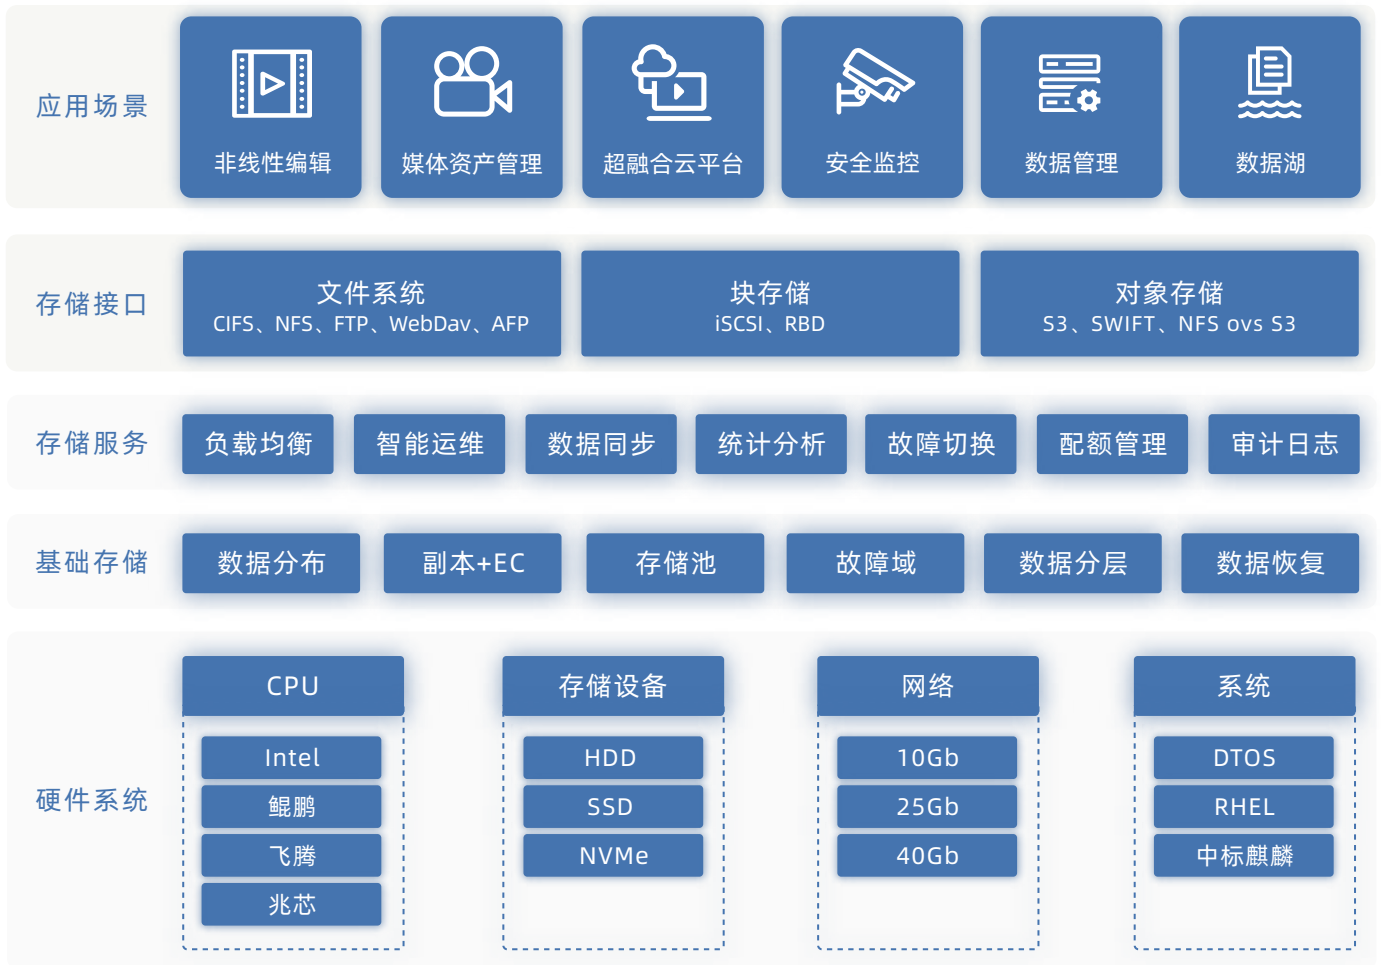

分布式集群云存储

INFINITY 分布式集群云存储

INFINITY 是德拓推出的新一代分布式集群云存储，它充分利用软件定义存储的思想，嵌入分布式存储系统管理软件，无需安装专用系统硬盘即可启动系统，最大支持4096个节点和1000PB容量的集群扩展能力，是一套集文件、块和对象存储在内的统一存储，同时也可作为互联网应用的云端存储和OpenStack 等云平台的后端存储，实现与云的无缝对接。此外，INFINITY 的极致性能、高安全性、管理便捷等优势使其进一步成为适合多种业务应用的高性能集群存储，并已在广电、金融、教育、安全、政府、医疗、军队以及科研院所等多个行业部署了大量案例。

产品架构 | ARCHITECTURE

应用场景 | SCENARIOS

- 非线性编辑存储
- 媒体资产管理存储
- 电视台备播存储
- 收录系统存储
- 超融合云平台底层存储
- 安全监控存储
- 数据管理存储
- 数据湖存储
- 大数据分析应用存储

产品特点 | KEYFEATURES

极致性能

- **针对性优化**: 资深存储研发团队, 针对AV视频编辑、文本/图片管理、数据库、云应用等不同场景做了大量针对性优化, 深入挖掘存储设备的极致性能。
- **性能线性扩展**: 系统采用shared-nothing架构, 摒弃了传统架构中将元数据节点和存储节点分开的思想, 采用全对称分布式冗余架构, 无需独立的元数据节点, 扩展节点的同时, 性能也线性提升。单节点可提供读2300MB/S, 写1800MB/S, 混合读写带宽可达到2100MB/s。
- **IO智能调度技术**: 系统的IO智能调度引擎能够根据当前的应用特征给出最优的处理路径, 保证IO请求的高效可靠处理。
- **数据分层**: 支持多种层级的数据分层, 用户能为磁盘、存储池、卷、文件夹等设定数据分层, 还支持SSD读/写缓存功能、write back、read only、forward三种类型的数据迁移规则的设定, 同时系统能根据IO大小进行智能分层, 在同一共享空间下可以建立不同属性的分布式池, 子文件夹可以在不同分布式池间进行数据迁移。
- **端到端全闪存**: 可选全闪存配置, 整个存储系统针对闪存SSD做端到端的适配性设计, 将存储性能发挥到极致。
- **负载均衡**: 支持多种负载均衡策略, 除了轮询还可根据业务负载、带宽、连接数等自动调整节点负载。

按需扩展

- **按需在线扩展**: 集群支持单节点起配, 可在线平滑扩展到两节点、三节点及以上, 最大支持4096节点1000PB容量。
- **支持多种存储介质**: 支持不同类型的存储介质, 包括NVMe SSD, PCIe SSD, SATA SSD, SAS和SATA等, 可磁盘混插。
- **更改数据保护策略**: 扩容后可以变更原有的数据保护策略, 不影响原有数据的存储。
- **跨版本扩容**: 扩容的节点可以和原来的节点磁盘配置不同, 并且不受不同软件版本和硬件配置限制, 避免重复购买, 保护用户投资, 节约成本。